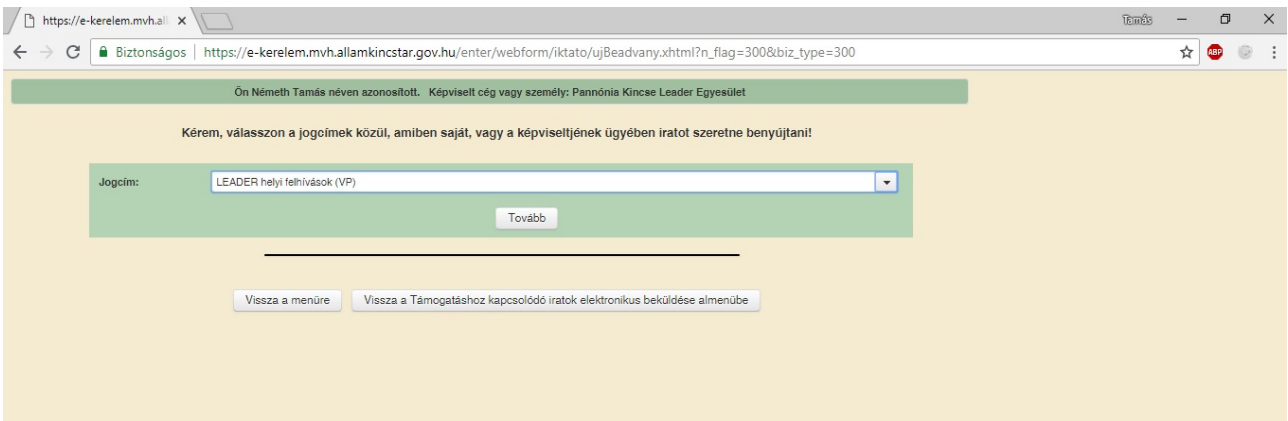

### Segítség

Ön az Ügyfélkapu bejelentkezési oldalán van. Vagy a "Belépés" gombra kattintott és szeretne belépni személyes ügyfélkapujába, vagy olyan ügyfélkapus szolgáltatást hívott meg, amelyhez bejelentkezés szükséges. Amennyiben van regisztrációja és tudja bejelentkezési adatait, lépjen be! Ha még nem regisztrált, tegye meg! Ha pedig elfelejtette jelszavát, kérjen újat!

Az Ügyfélkapu részleteiről segítséget kaphat az Ügyfélkapuval foglalkozó eTananyagunkban.

öltés folyamatban...

https://e-kerelem.mvh.allamkincstar.gov.hu/enter/index.xhtml

Biztonságos

Ön Németh Tamás néven azonosított. Képviselt cég vagy személy: Pannónia Kincse Leader Egyesület

Hátralévő idő: 28:21

Általános ügyintézés Elektronikus kérelemkezelés Ügyfél-nyilvántartási ügyek

Menüpont kereső Németh Tamás

Az alábbi almenüt válassza ki:

Válassza az ÚJ BEADVÁNY gombot, majd a LEADER helyi felhívások jogcímet keresse ki a legördülő menüből és nyomjon a TOVÁBB gombra.