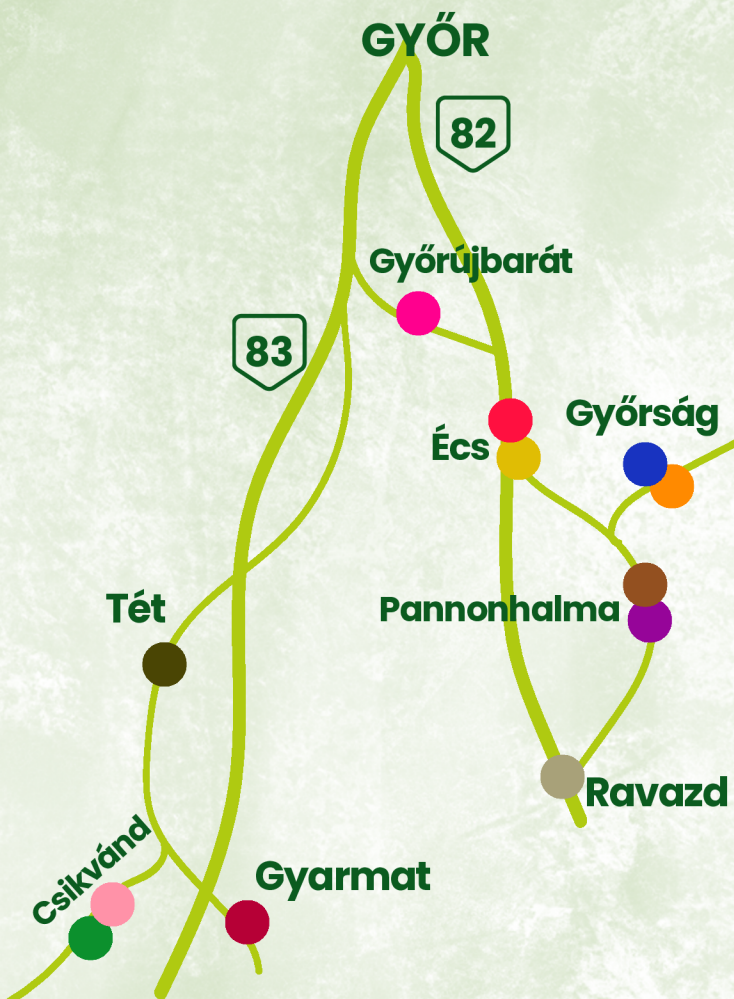

12 HELYSZÍNEEN 14 PORTA VÁR!

- Bodza Porta
- Cifra Műhely
- Csikvánd Ízei
- Sági Tojás
- FinomSág Kóstoló Terasz
- Schreiner Fafaragó Műhely
- Pannonhalma Provence Levendula
- Gold&Cake Mézesbábos Porta
- Szabados Családi Pince és Gazdaság
- Ibituba Győrújbarát
- Kriskó Sajtműhely
- Intarzia Műhely
- Kozma Porta
- Füge Porta

NYITOTT PORTA NAPOK

2026.május 16.

*Éld át a
vidéki élet varázsát!*

PROGRAMJAINK DÉLELŐTT

- 9:00-11:00 **Rétesnyújtás workshop**- Ibituba (Győrújbarát)
- 10:00-11:00 **Kiskecskék etetése cumisüvegből**- Bodza Porta (Ravazd)
- 10:00-11:00 **Állatok etetése és báránysimogató**-Cifra Műhely (Écs)
- 10:00-12:00 **Vezetett portálátogatás**-Schreiner Fafaragó Műhely (Écs)
- 10:00-12:00 **Berkenye túra**-FinomSág Kóstoló Terasz (Gyórság)
- 10:00-10:30 **Portabemutató séta**-Sági Tojás (Gyórság)
- 10:00-13:00 **Időutazás a mézeskalács világába**- Gold&Cake Mézesbábos Porta (Pannonhalma)
- 10:00-12:00 **Grillkolbász-töltés és sütés**-Kozma Porta (Csikvánd)
- 10:00-11:00 **Műhelylátogatás és tárlatvezetés**-Intarzia Műhely (Tét)
- 10:30-11:30 **Cifra Kézműves és Fazekas Műhely**-Cifra Műhely (Écs)

- 12:00-13:00 **Lélekregzés-meditáció Méhkelencében**- Pannonhalma Provence Levendula (Pannonhalma)
- 12:00-12:30 **Portabemutató séta**-Sági Tojás (Gyórság)
- 12:00-14:00 **Kecskegulyás-ebéd**-Bodza Porta (Ravazd)
- 12:00-13:00 **Terülj, terülj asztalkám- ebéd**-Cifra Műhely (Écs)
- 12:00-13:00 **Vaddisznópörkölt vargányával-ebéd**- Schreiner Fafaragó Műhely (Écs)
- 12:00-14:00 **Grillkolbász-töltés és sütés**- Kozma Porta (Csikvánd)
- 12:00-13:00 **Kolbászos burgonyaleves-ebéd**- FinomSág Kóstoló Terasz (Gyórság)